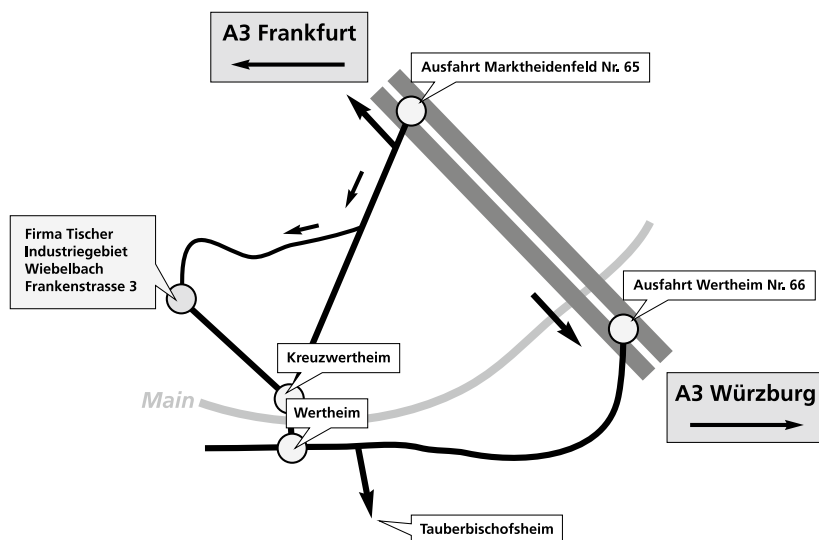

TISCHER HÄNDLERVERZEICHNIS

Hauptsitz

Tischer GmbH Freizeitfahrzeuge Telefon: (00)49 (0)9342 / 81 59
Frankenstraße 3 Telefax: (00)49 (0)9342 / 50 89
D-97892 Kreuzwertheim
E-Mail: info@tischer-pickup.com
Internet: www.tischer-pickup.com

Industriegebiet Wiebelbach

Öffnungszeiten

Montag bis Donnerstag: 08.00–12.00, 13.00–17.00
Freitag: 08.00–12.00, 13.00–16.00
nach 16.00 Uhr Termine nach Vereinbarung
Samstag: nach Vereinbarung

Serviceadresse

WoMo Reisemobile Segsneider Telefon: (00)49 (0)2451/93930
Werkstatt & Service & Telefax: (00)49 (0)2451/939320
Ersatzteilversorgung
Friedrich-Wilhelm-Raiffeisenstraße 6 E-Mail: kontakt@womo-reisemobile.de
D-52531 Übach-Palenberg Internet: www.womo-reisemobile.de

Tischer GmbH Freizeitfahrzeuge
Frankenstraße 3
D-97892 Kreuzwertheim
Industriegebiet Wiebelbach

Telefon: (00)49 (0)9342 / 81 59
Telefax: (00)49 (0)9342 / 50 89
E-Mail: info@tischer-pickup.com
Internet: www.tischer-pickup.com

Öffnungszeiten:

Montag bis Donnerstag
08.00–12.00, 13.00–17.00

Freitag
08.00–12.00, 13.00–16.00
(nach 16.00 Uhr Termine nach Vereinbarung)

Samstag nach Vereinbarung

Deutschland

Büsching Tuning GmbH Telefon: (00)49 (0)42 71 / 93 45-0
Nienburger Straße 6 Telefax: (00)49 (0)42 71 / 20 80
D-27232 Sulingen

E-Mail: buesching@buesching.de
Internet: www.buesching.de

Uwe Hollenbacher Tischer Süd Telefon: (00)49 (0)8073 9169681
Johannesgasse 15 Mobil: (00)49 (0)171 3335260
D-83536 Gars am Inn Telefax: (00)49 (0)8073 9169702

E-Mail: info@uwehollenbacher.de
Internet: www.tischer-pickup.de

Womo– Haus Kerstin Kaus Telefon: (00)49 (0)176 56245833
Treuenbrietzener Straße 72 a
D-14929 Bardenitz

E-Mail: info@womo-haus.de
Internet: www.womo-haus.de

Österreich

Scheiber Reisemobile GmbH Telefon: (00)43 (0)1 / 802 54 05
Gewerbestraße 635 Telefax: (00)43 (0)1 / 802 54 059
A-2534 Alland

E-Mail: scheiber.reisemobile@aon.at
Internet: www.scheiber-reisemobile.at

Scheiber Reisemobile Telefon: (00)43 (0)664 / 160 85 28
Panoramaweg 34
A-9500 Villach

E-Mail: rm.scheiber-villach@aon.at
Internet: www.scheiber-reisemobile.at

Schweiz

A. Riepert Freizeitfahrzeuge GmbH Telefon: (00)41 (0)41 / 783 06 61
Knonaerstraße 56 Telefax: (00)41 (0)41 / 783 06 69
CH-6330 Cham

E-Mail: riepert@tischer.ch

Frankreich

SDE Vehicule de Loisirs sarl. Telefon: (00)33 (0)6 86 70 42 16
Claude Muller
404 route des Vuardes E-Mail: tischer@orange.fr
F-74930 Pers-Jussy

Belgien

Taveirne mobil Telefon: (00)32 (0)472 / 70 51 56
Johan Taveirne, Telefax: (00)32 (0)937 / 17 01 3
Biebuyckstraat 15C

E-Mail: info@taveirnemobil.be
Internet: www.taveirnemobil.be

Spanien

TRALAND Ibérica Telefon: 0034 (0) 935 145 828
C/Pere Grau, 79 Telefax: 0034 (0) 935 408 897
E-08320 El Masnou

E-Mail: info@traland.es

Niederlande

Tischer Nederland Telefon: (00)31 (0)54 727 1818
Lochemseweg 7 Mobil: (00)31 (0)651 354 822
NL-7475 PA Markelo Telefax: (00)31 (0)84 748 6561

E-Mail: tischerafzetunits@hotmail.com
Internet: www.tischer.nl

Tschechische Republik

Vlastimil Nemeč- TRIOCAMP E-Mail: info@mobido.cz
Obslužna 33 triocamp.praha@telekom.cz,
CZ-18400 Prag 8– Dolní Chabry

Internet: www.mobido.cz,
www.triocamp.cz

Tel./Fax: (00)42 (0)283 850 793

Slowenien, Serbien, Kroatien

Tischer SLO Telefon: (00)386 (0)41 633 515
Zakrajsek Franci s.p. Telefax: (00)386 (0)13 667 003
Tonjjeva ulica 9
SI-1291 Skofljica

E-Mail: tischer@volja.net
Internet: www.tischer.zanimiv.net